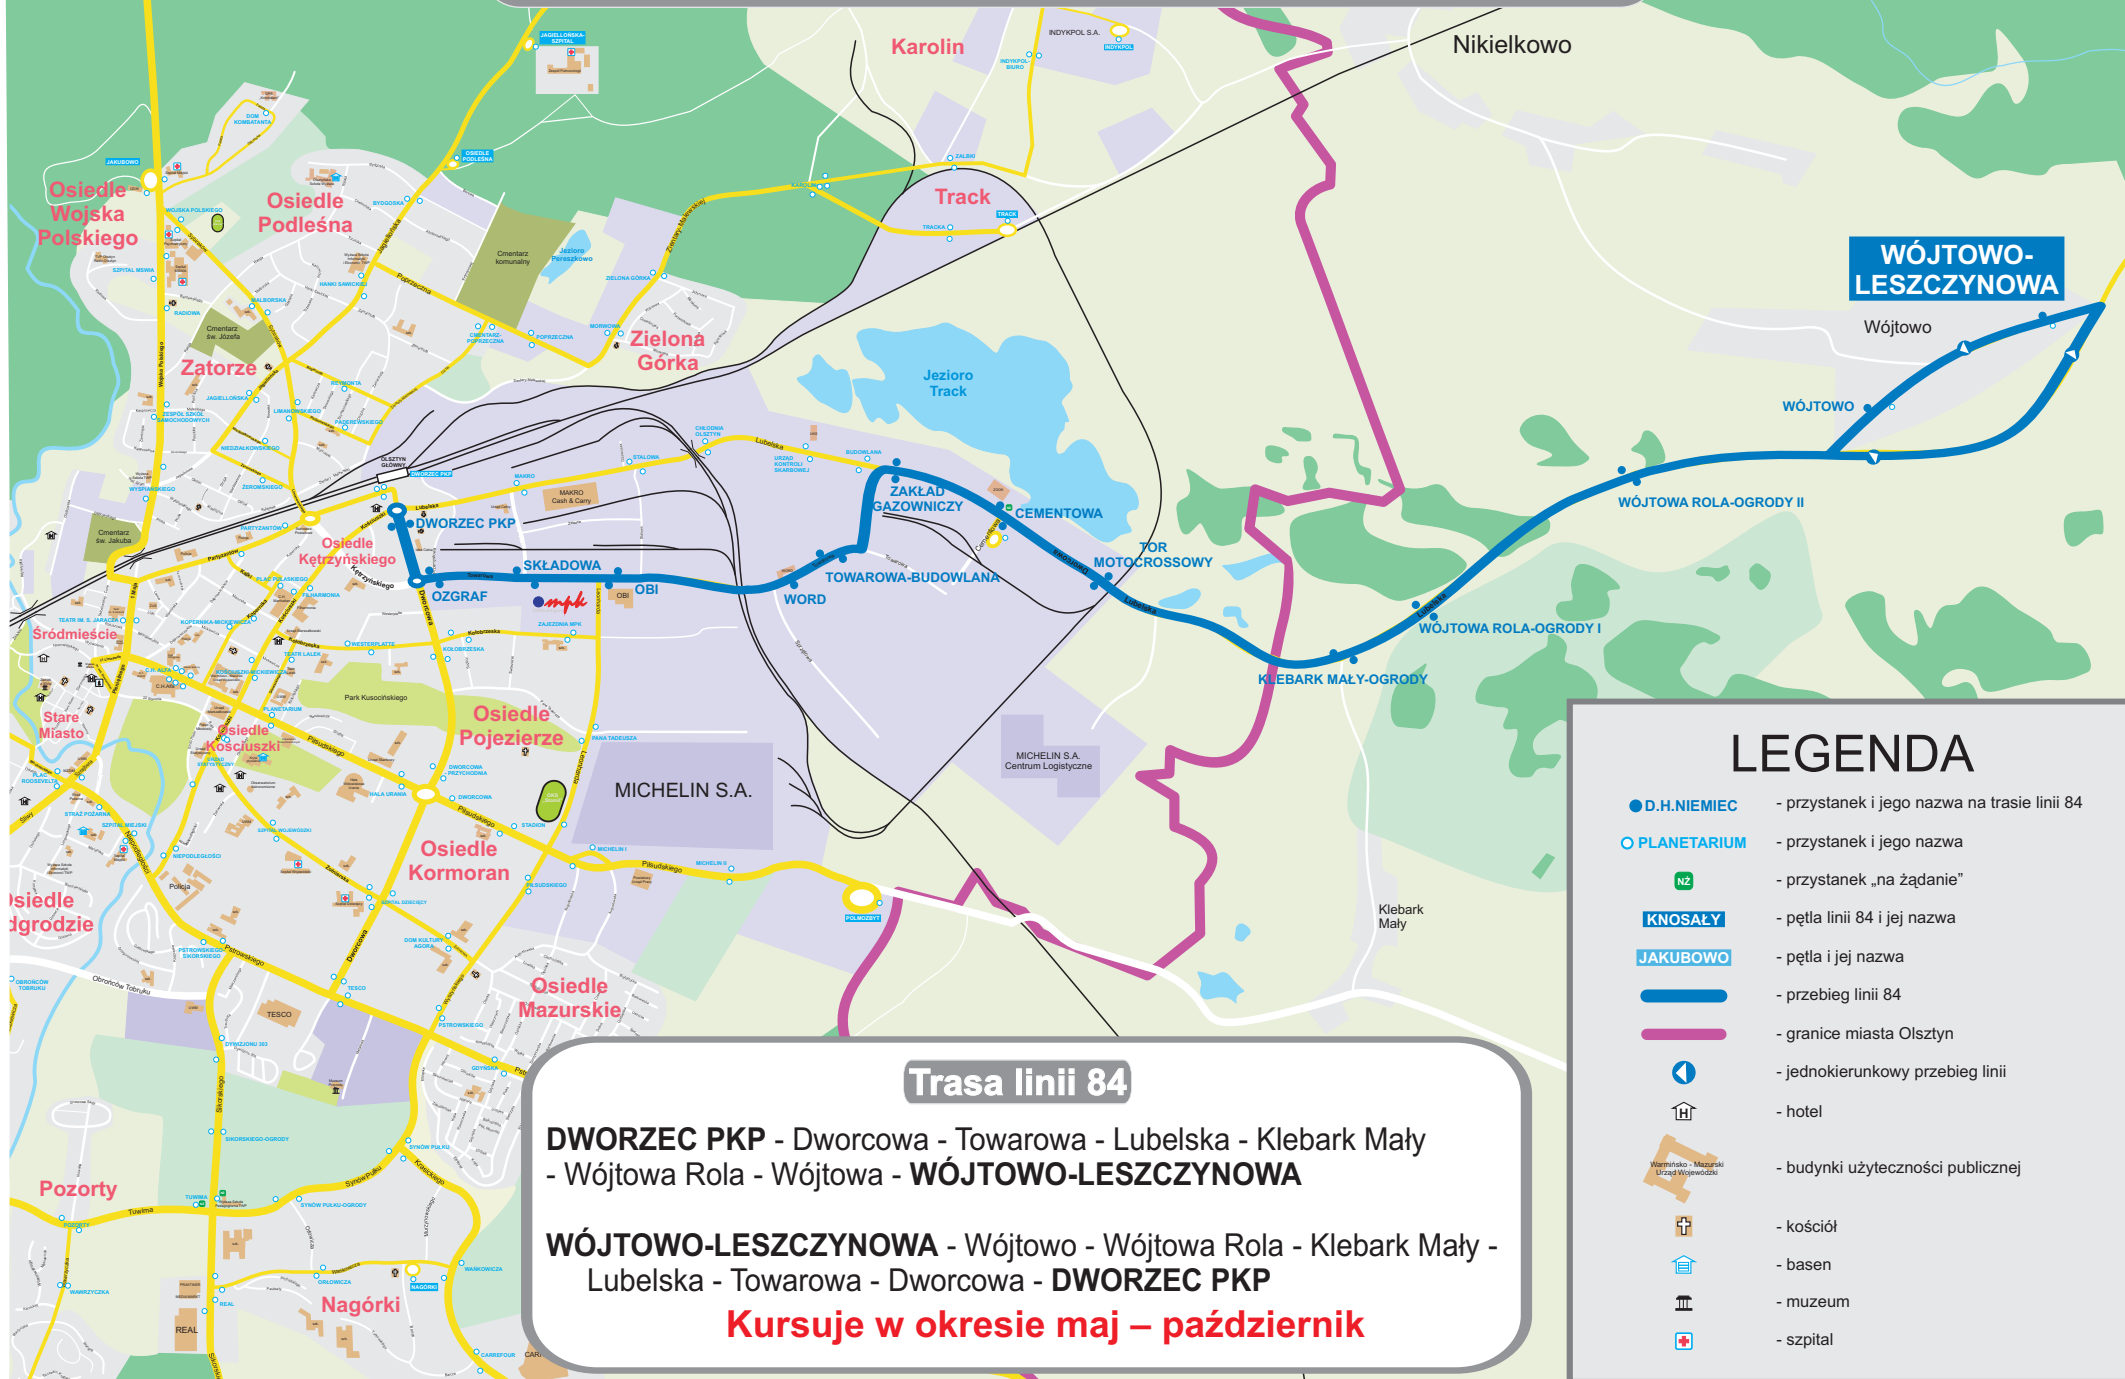

Schemat linii 84 MPK Olsztyn

Trasa linii 84

DWORZEC PKP - Dworcowa - Towarowa - Lubelska - Klebark Mały - Wójtowa Rola - Wójtowa - WÓJTOWO-LESZCZYNOWA

WÓJTOWO-LESZCZYNOWA - Wójtowo - Wójtowa Rola - Klebark Mały - Lubelska - Towarowa - Dworcowa - DWORZEC PKP

Kursuje w okresie maj – październik

LEGENDA

- **D.H.NIEMIEC** - przystanek i jego nazwa na trasie linii 84
- **PLANETARIUM** - przystanek i jego nazwa
- **NZ** - przystanek „na żądanie”
- KNOSAŁY - pętla linii 84 i jej nazwa
- JAKUBOWO - pętla i jej nazwa
- przebieg linii 84
- granice miasta Olsztyn
- ↔ - jednokierunkowy przebieg linii
- 🏠 - hotel
- 🏢 - budynki użyteczności publicznej
- ✝ - kościół
- 🏊 - basen
- 🏛 - muzeum
- 🏥 - szpital